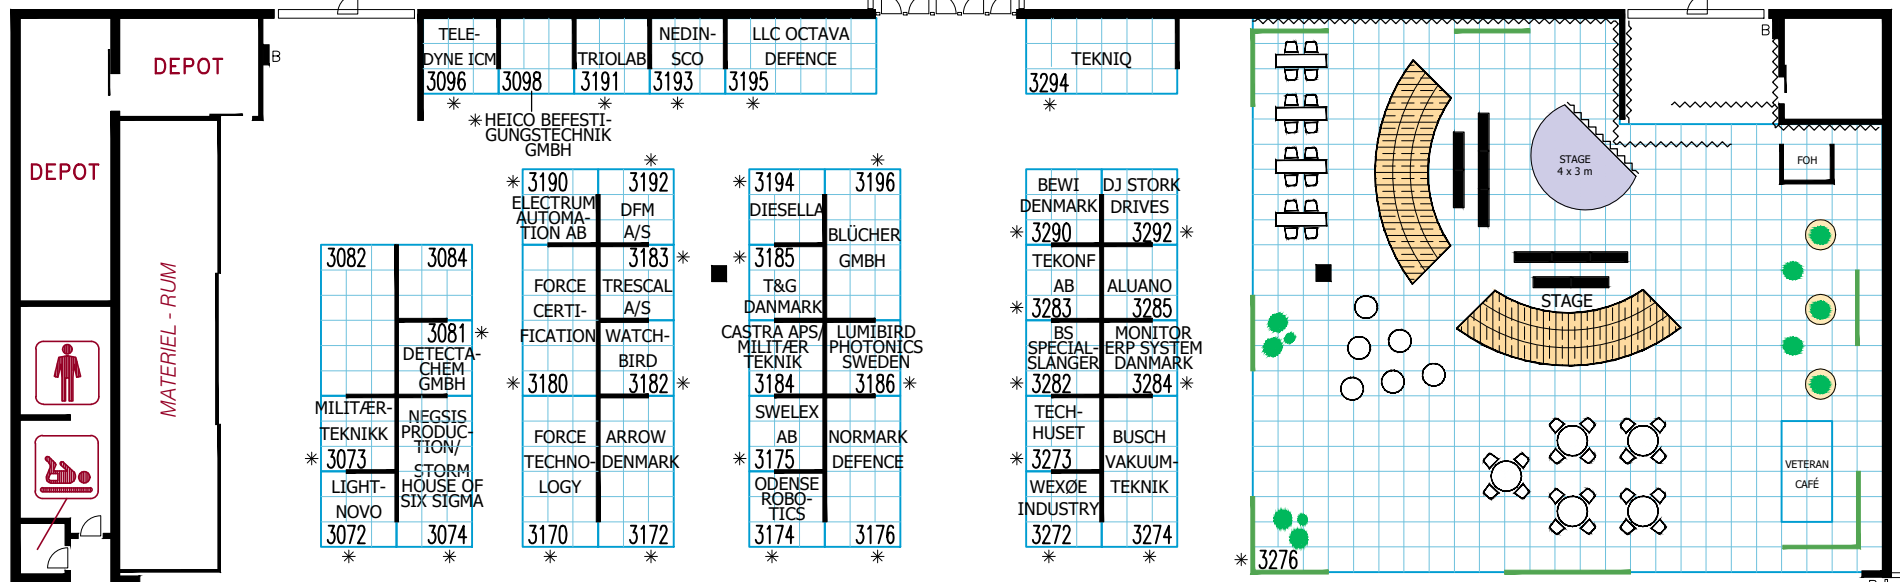

PORT 2

H: 440 cm.
B: 540 cm.

PORT 1

H: 440 cm.
B: 540 cm.

TEST & MEASUREMENTS

SUB-SUPPLIERS

ARCTIC CAPABILITIES

HAL B

TEST & MEASUREMENTS

SUB-SUPPLIERS

SUB-SUPPLIERS

- CENSEC START-UP AREA**
- * 3001
 - * 3002 TORA
 - * 3003 NEREUS DYNAMICS
 - * 3004 BRUMBAAL
 - * 3005 AIRPLATE
 - * 3006 GODWIT SYSTEMS
 - * 3007
 - * 3008 BLUE SHADOW
 - * 3009 PANOMIO
 - * 3010 EMTRINSIC
 - * 3011 DRONE DEFENCE
 - * 3012 HORKLING
 - * 3013 COLLEAIQ
 - * 3014 SHYN
 - * 3015 KLINT TRS
 - * 3016 ADDITHY
 - * 3017 BATTLEBOXES
 - * 3018 WINSE POWER OY
 - * 3019 MIWIRE
 - * 3020 TRDP